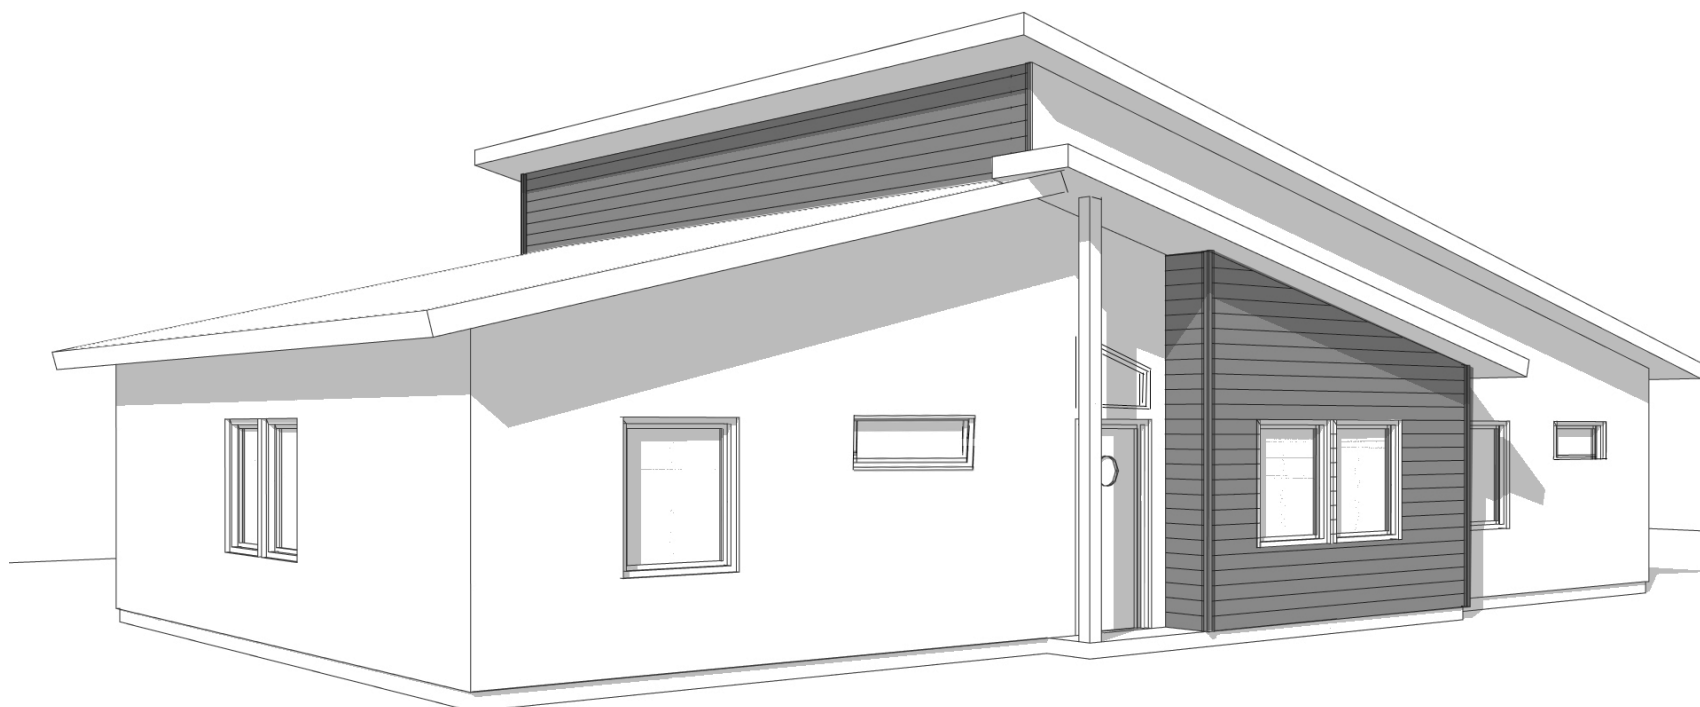

“ Modern funkis med fina exteriöra detaljer, såsom sluttande pulpettak på olika nivåer och vacker fönstersättning. Bra planlösning med fyra sovrum och en fantastisk mittdel med härlig rymd och öppenhet. ”

Villa Falsterbo 1:2

149 m²

Hustyp 1-planshus
Rum 6 rum & kök
Boarea 148,5 m²
Byggnadsarea 166,5 m²
Arkitekt Tony Sundberg