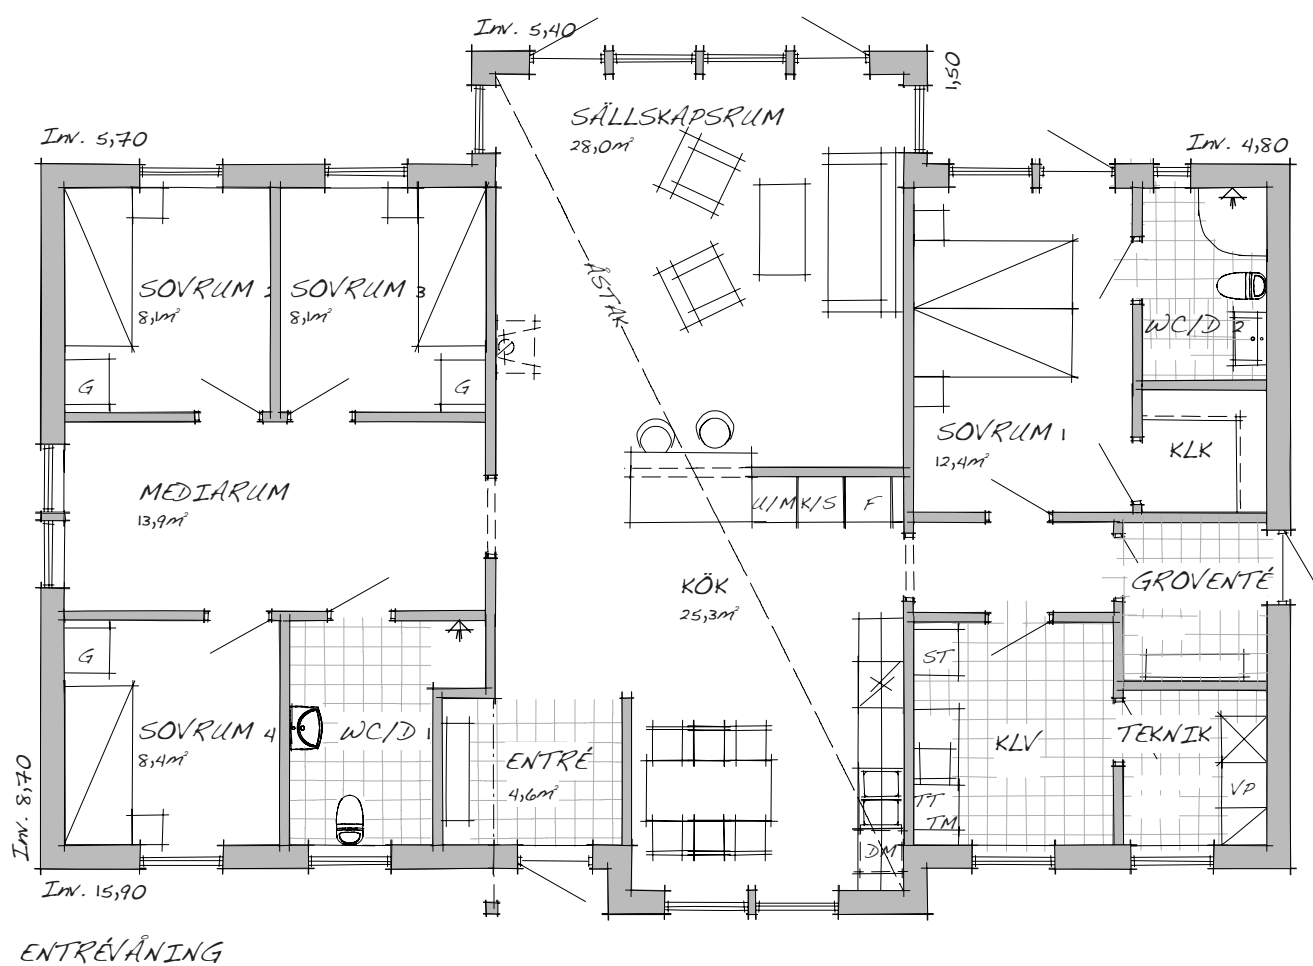

“ Modern funkis med fina exteriöra detaljer, såsom sluttande pulpettak på olika nivåer och vacker fönstersättning. Bra planlösning med fyra sovrum och en fantastisk mittdel med härlig rymd och öppenhet. ”

Villa Falsterbo 1:2

149 m²

Hustyp 1-planshus
Rum 6 rum & kök
Boarea 148,5 m²
Byggnadsarea 166,5 m²
Arkitekt Tony Sundberg